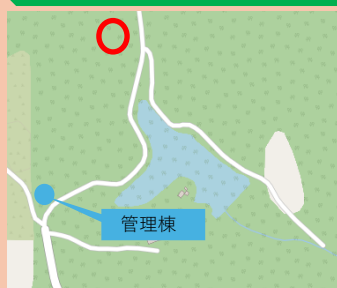

YM500RC

YAMABIKO

共立 RCM601  
SIBAURA SH950RC

駐車場

当日は「あいの沢イベント広場」に駐車してください。バスにて実演会場までご案内いたします。

実演会場

© OpenStreetMap contributors