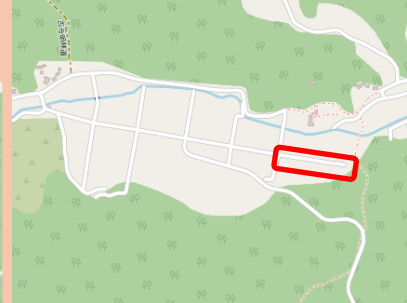

YM500RC

YAMABIKO

共立 RCM601  
SIBAURA SH950RC

駐車場

当日は「あいの沢イベント広場」に駐車してください。バスにて実演会場までご案内いたします。

実演会場

© OpenStreetMap contributors