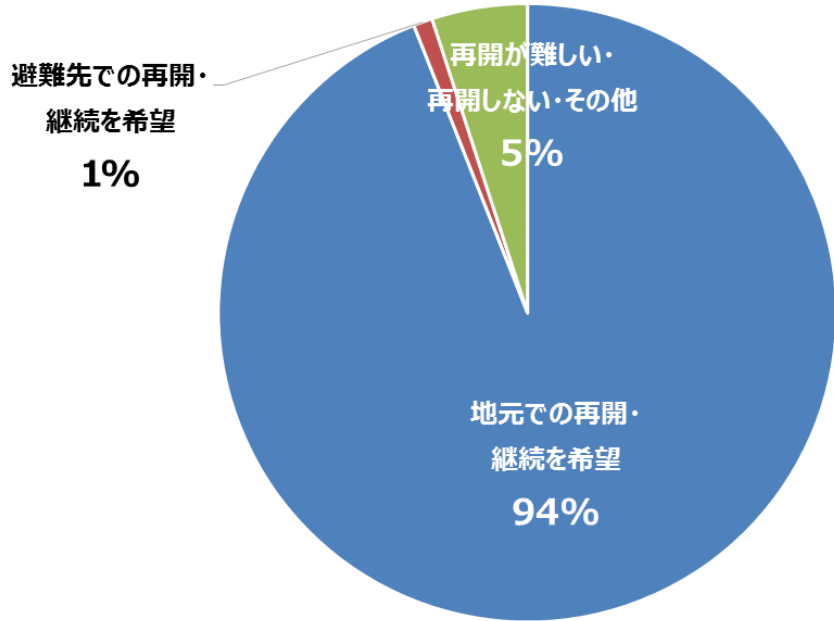

■ 業種別事業再開意向

	建設業	製造業	卸売業・小売業	不動産業・物品賃貸業	宿泊業・飲食サービス業	生活関連サービス業・娯楽業	医療・福祉	その他	総計
地元での再開・ 継続を希望	52%	55%	47%	31%	48%	42%	55%	44%	45%
避難先での再開・ 継続を希望	27%	19%	16%	6%	21%	22%	30%	19%	19%

【12市町村別事業再開意向】

【業種別事業再開意向】

【南相馬市鹿島区の事業再開意向】

【南相馬市原町区の事業再開意向】

【南相馬市小高区の事業再開意向】

【広野町の事業再開意向】

【田村市の事業再開意向】

【川内村の事業再開意向】

【楡葉町の事業再開意向】

【川俣町の事業再開意向】