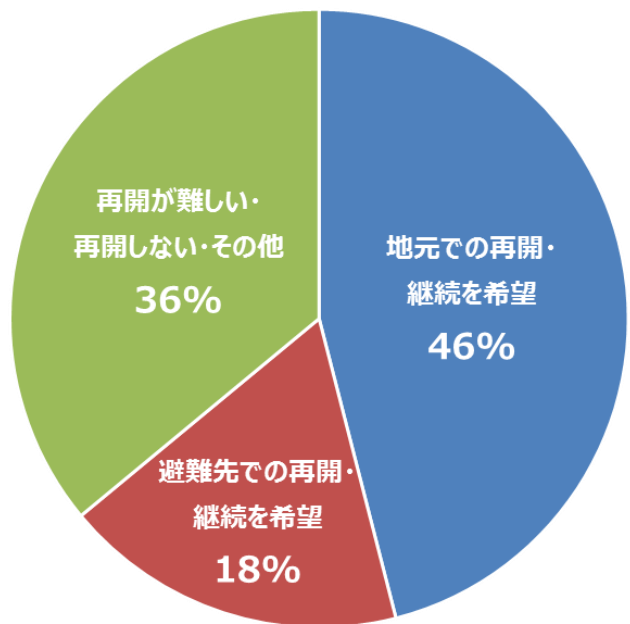

【南相馬市小高区の事業再開意向】