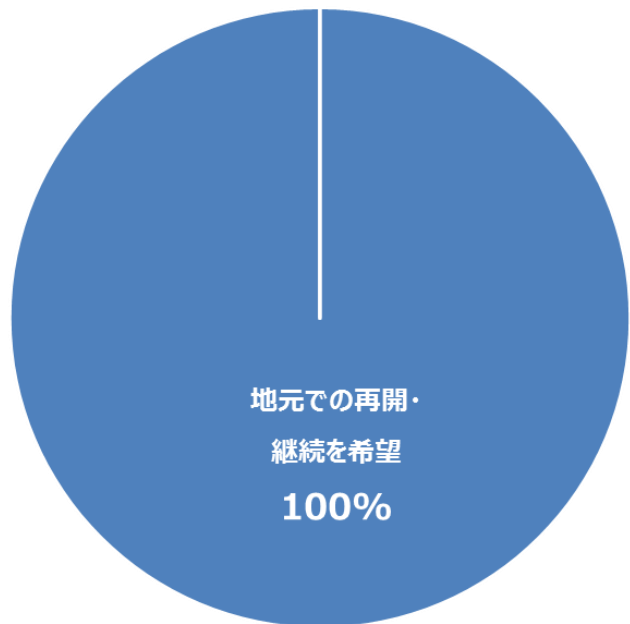

【南相馬市鹿島区の事業再開意向】