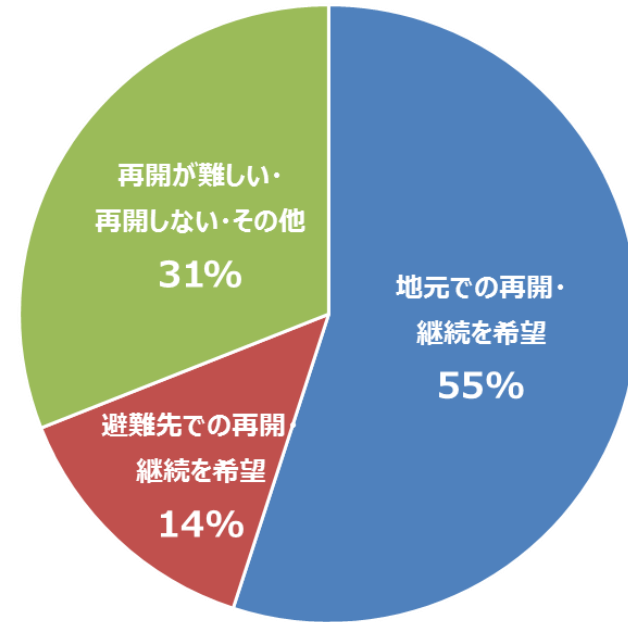

■ 業種別事業再開意向

	建設業	製造業	卸売業・小売業	不動産業・物品賃貸業	宿泊業・飲食サービス業	生活関連サービス業・娯楽業	医療・福祉	その他	総計
地元での再開・ 継続を希望	52%	55%	47%	31%	48%	42%	55%	44%	45%
避難先での再開・ 継続を希望	27%	19%	16%	6%	21%	22%	30%	19%	19%

【12市町村別事業再開意向】

【業種別事業再開意向】

【南相馬市鹿島区の事業再開意向】

【南相馬市原町区の事業再開意向】

【南相馬市小高区の事業再開意向】

【広野町の事業再開意向】

【田村市の事業再開意向】

【川内村の事業再開意向】

【楡葉町の事業再開意向】

【川俣町の事業再開意向】

【葛尾村の事業再開意向】

【飯館村の事業再開意向】

【富岡町の事業再開意向】

【浪江町の事業再開意向】

【大熊町の事業再開意向】

【双葉町の事業再開意向】