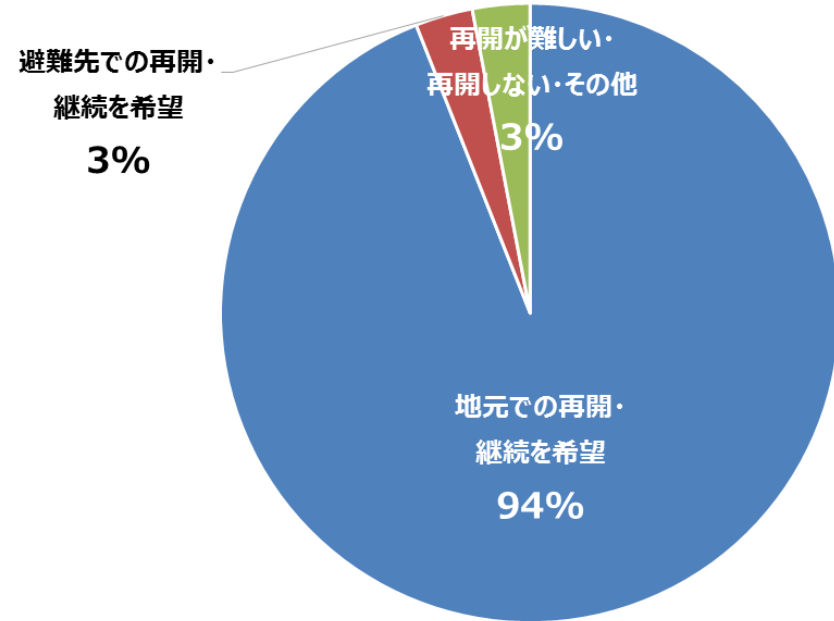

■ 業種別事業再開意向

	建設業	製造業	卸売業・小売業	不動産業・物品賃貸業	宿泊業・飲食サービス業	生活関連サービス業・娯楽業	医療・福祉	その他	総計
地元での再開・ 継続を希望	52%	55%	47%	31%	48%	42%	55%	44%	45%
避難先での再開・ 継続を希望	27%	19%	16%	6%	21%	22%	30%	19%	19%

【12市町村別事業再開意向】

【業種別事業再開意向】

【南相馬市鹿島区の事業再開意向】

【南相馬市原町区の事業再開意向】

【南相馬市小高区の事業再開意向】

【広野町の事業再開意向】

【田村市の事業再開意向】

【川内村の事業再開意向】

【楡葉町の事業再開意向】

【川俣町の事業再開意向】