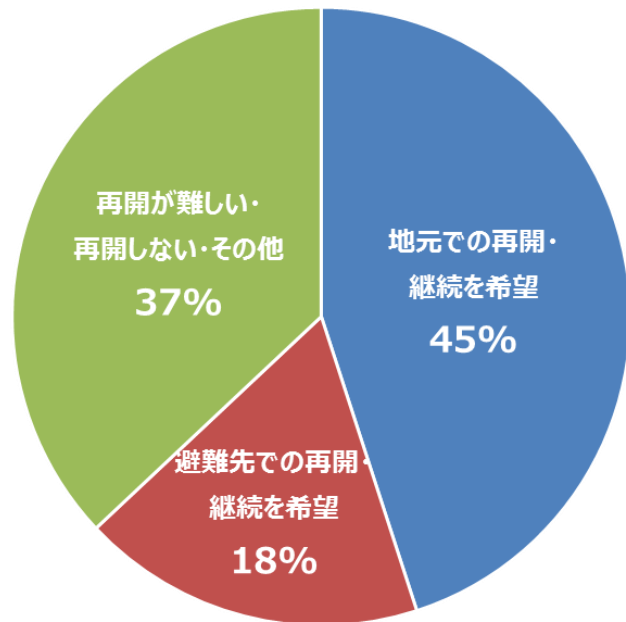

■ 業種別事業再開意向

	建設業	製造業	卸売業・小売業	不動産業・物品賃貸業	宿泊業・飲食サービス業	生活関連サービス業・娯楽業	医療・福祉	その他	総計
地元での再開・ 継続を希望	52%	55%	47%	31%	48%	42%	55%	44%	45%
避難先での再開・ 継続を希望	27%	19%	16%	6%	21%	22%	30%	19%	19%

【12市町村別事業再開意向】

【業種別事業再開意向】

【南相馬市鹿島区の事業再開意向】

【南相馬市原町区の事業再開意向】

【南相馬市小高区の事業再開意向】

【広野町の事業再開意向】

【田村市の事業再開意向】

【川内村の事業再開意向】

【楡葉町の事業再開意向】

【川俣町の事業再開意向】

【葛尾村の事業再開意向】

【飯館村の事業再開意向】

【富岡町の事業再開意向】

【浪江町の事業再開意向】

【大熊町の事業再開意向】

【双葉町の事業再開意向】