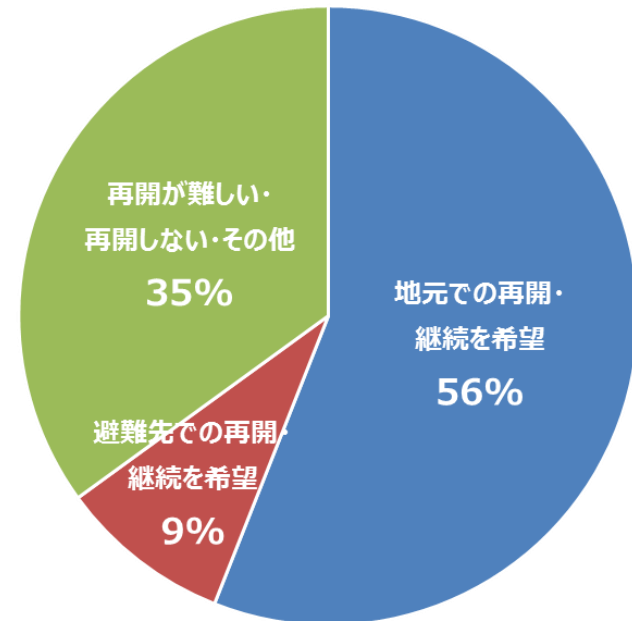

■ 業種別事業再開意向

	建設業	製造業	卸売業・小売業	不動産業・物品賃貸業	宿泊業・飲食サービス業	生活関連サービス業・娯楽業	医療・福祉	その他	総計
地元での再開・ 継続を希望	52%	55%	47%	31%	48%	42%	55%	44%	45%
避難先での再開・ 継続を希望	27%	19%	16%	6%	21%	22%	30%	19%	19%

【12市町村別事業再開意向】

【業種別事業再開意向】

【南相馬市鹿島区の事業再開意向】

【南相馬市原町区の事業再開意向】

【南相馬市小高区の事業再開意向】

【広野町の事業再開意向】

【田村市の事業再開意向】

【川内村の事業再開意向】

【楡葉町の事業再開意向】

【川俣町の事業再開意向】

【葛尾村の事業再開意向】

【飯館村の事業再開意向】

【富岡町の事業再開意向】

【浪江町の事業再開意向】

【大熊町の事業再開意向】

【双葉町の事業再開意向】