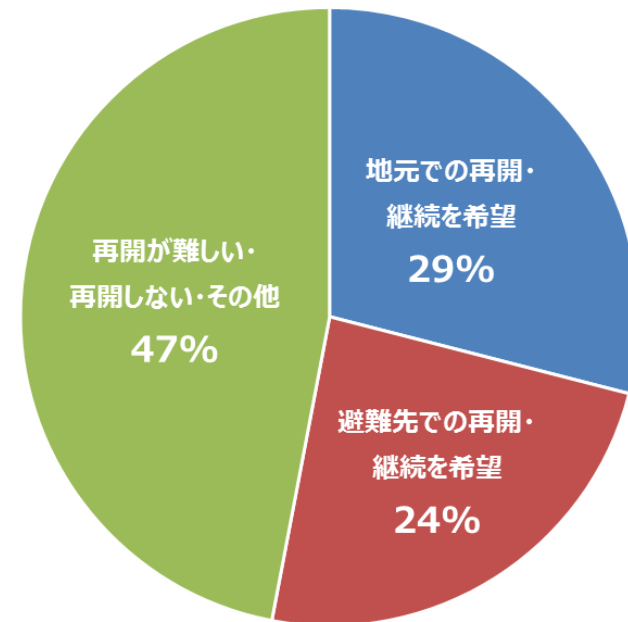

■ 業種別事業再開意向

	建設業	製造業	卸売業・小売業	不動産業・物品賃貸業	宿泊業・飲食サービス業	生活関連サービス業・娯楽業	医療・福祉	その他	総計
地元での再開・ 継続を希望	52%	55%	47%	31%	48%	42%	55%	44%	45%
避難先での再開・ 継続を希望	27%	19%	16%	6%	21%	22%	30%	19%	19%

【12市町村別事業再開意向】

【業種別事業再開意向】

【南相馬市鹿島区の事業再開意向】

【南相馬市原町区の事業再開意向】

【南相馬市小高区の事業再開意向】

【広野町の事業再開意向】

【田村市の事業再開意向】

【川内村の事業再開意向】

【楡葉町の事業再開意向】

【川俣町の事業再開意向】

【葛尾村の事業再開意向】

【飯館村の事業再開意向】

【富岡町の事業再開意向】

【浪江町の事業再開意向】

【大熊町の事業再開意向】

【双葉町の事業再開意向】