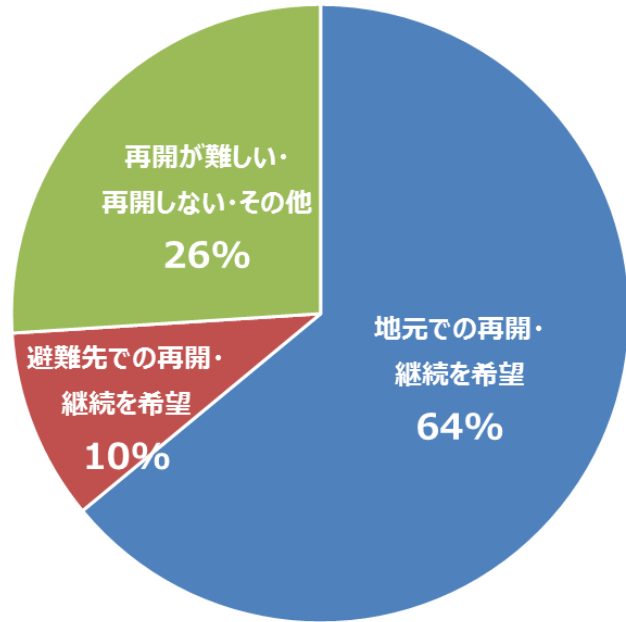

■ 業種別事業再開意向

	建設業	製造業	卸売業・小売業	不動産業・物品賃貸業	宿泊業・飲食サービス業	生活関連サービス業・娯楽業	医療・福祉	その他	総計
地元での再開・ 継続を希望	52%	55%	47%	31%	48%	42%	55%	44%	45%
避難先での再開・ 継続を希望	27%	19%	16%	6%	21%	22%	30%	19%	19%

【12市町村別事業再開意向】

【業種別事業再開意向】

【南相馬市鹿島区の事業再開意向】

【南相馬市原町区の事業再開意向】

【南相馬市小高区の事業再開意向】

【広野町の事業再開意向】

【田村市の事業再開意向】

【川内村の事業再開意向】

【楡葉町の事業再開意向】

【川俣町の事業再開意向】

【葛尾村の事業再開意向】

【飯館村の事業再開意向】

【富岡町の事業再開意向】

【浪江町の事業再開意向】

【大熊町の事業再開意向】

【双葉町の事業再開意向】