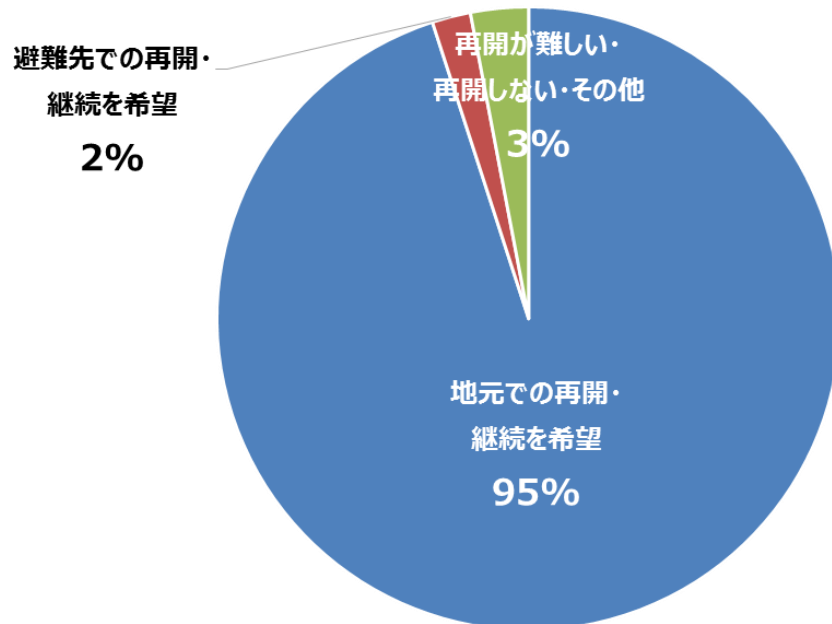

【南相馬市原町区の事業再開意向】