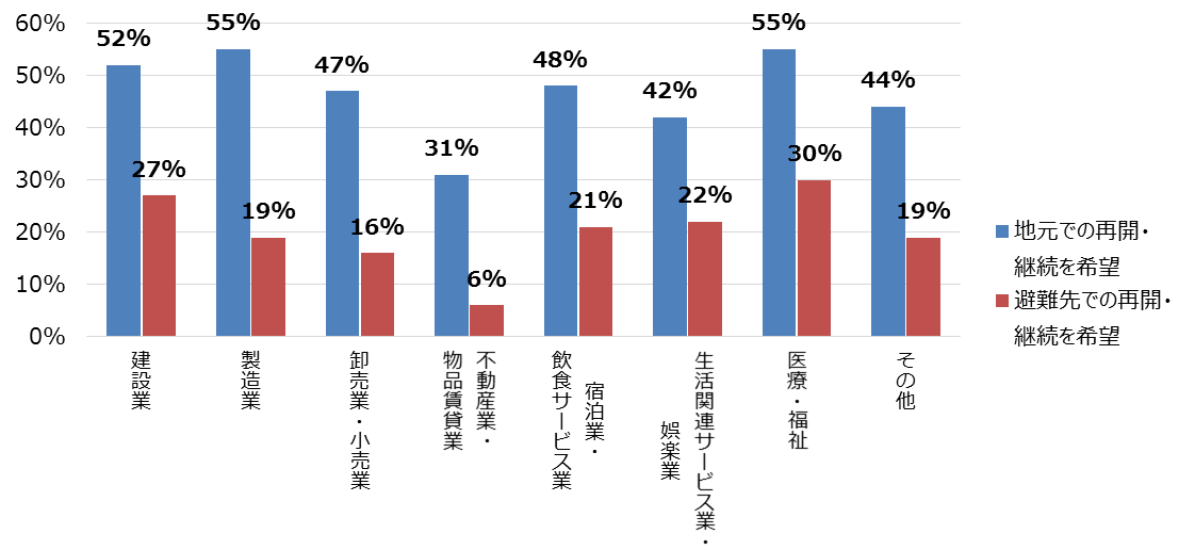

※震災後に12市町村内で創業した事業者 等

■ 12市町村別事業再開意向

	南相馬市			広野町	田村市	川内村	楡葉町	川俣町	葛尾村	飯館村	富岡町	浪江町	大熊町	双葉町	総計
	鹿島区	原町区	小高区												
地元での再開・ 継続を希望	100%	95%	46%	94%	94%	60%	56%	64%	55%	45%	29%	26%	15%	14%	45%
避難先での再開・ 継続を希望	0%	2%	18%	1%	3%	7%	9%	10%	14%	18%	24%	26%	32%	31%	19%

■ 業種別事業再開意向

	建設業	製造業	卸売業・小売業	不動産業・物品賃貸業	宿泊業・飲食サービス業	生活関連サービス業・娯楽業	医療・福祉	その他	総計
地元での再開・ 継続を希望	52%	55%	47%	31%	48%	42%	55%	44%	45%
避難先での再開・ 継続を希望	27%	19%	16%	6%	21%	22%	30%	19%	19%

【12市町村別事業再開意向】

【業種別事業再開意向】