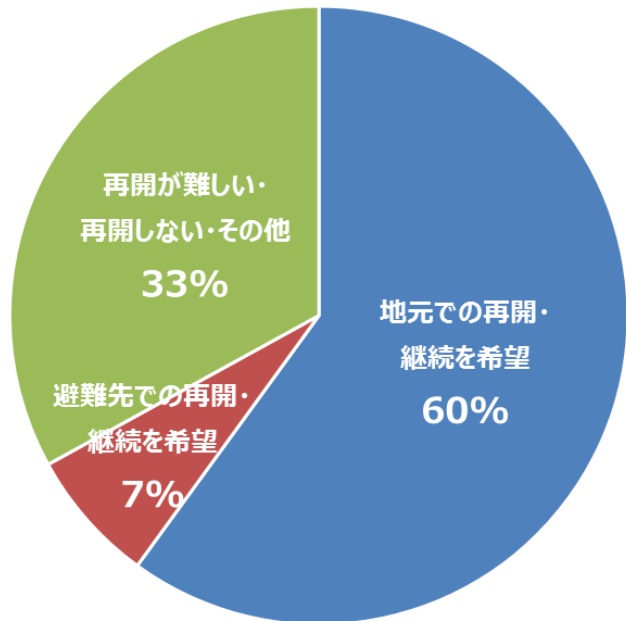

■ 業種別事業再開意向

	建設業	製造業	卸売業・小売業	不動産業・物品賃貸業	宿泊業・飲食サービス業	生活関連サービス業・娯楽業	医療・福祉	その他	総計
地元での再開・ 継続を希望	52%	55%	47%	31%	48%	42%	55%	44%	45%
避難先での再開・ 継続を希望	27%	19%	16%	6%	21%	22%	30%	19%	19%

【12市町村別事業再開意向】

【業種別事業再開意向】

【南相馬市鹿島区の事業再開意向】

【南相馬市原町区の事業再開意向】

【南相馬市小高区の事業再開意向】

【広野町の事業再開意向】

【田村市の事業再開意向】

【川内村の事業再開意向】

【楡葉町の事業再開意向】

【川俣町の事業再開意向】

【葛尾村の事業再開意向】

【飯館村の事業再開意向】

【富岡町の事業再開意向】

【浪江町の事業再開意向】

【大熊町の事業再開意向】

【双葉町の事業再開意向】