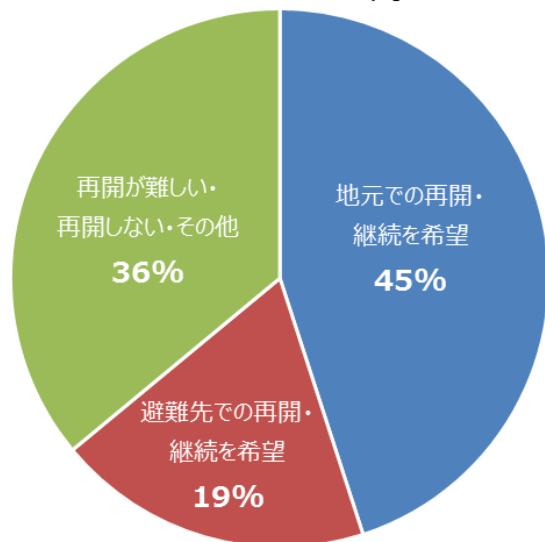

※震災後に12市町村内で創業した事業者 等

■ 12市町村別事業再開意向

	南相馬市			広野町	田村市	川内村	楡葉町	川俣町	葛尾村	飯館村	富岡町	浪江町	大熊町	双葉町	総計
	鹿島区	原町区	小高区												
地元での再開・ 継続を希望	100%	95%	46%	94%	94%	60%	56%	64%	55%	45%	29%	26%	15%	14%	45%
避難先での再開・ 継続を希望	0%	2%	18%	1%	3%	7%	9%	10%	14%	18%	24%	26%	32%	31%	19%

■ 業種別事業再開意向

	建設業	製造業	卸売業・小売業	不動産業・物品賃貸業	宿泊業・飲食サービス業	生活関連サービス業・娯楽業	医療・福祉	その他	総計
地元での再開・ 継続を希望	52%	55%	47%	31%	48%	42%	55%	44%	45%
避難先での再開・ 継続を希望	27%	19%	16%	6%	21%	22%	30%	19%	19%

【12市町村別事業再開意向】

【業種別事業再開意向】